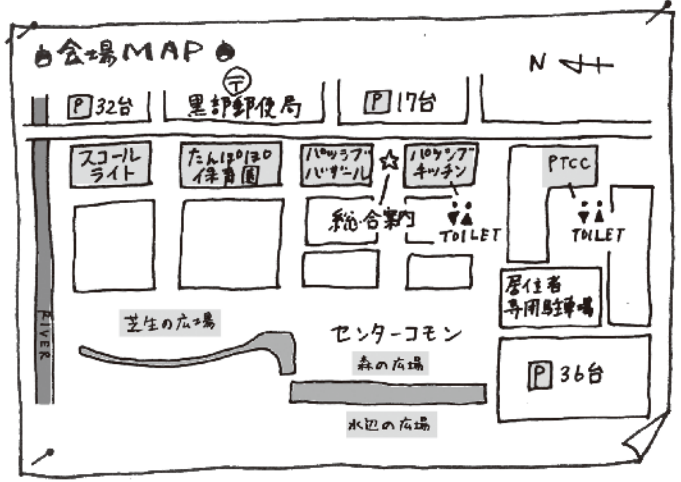

TIME TABLE

センターコモン		ストリートモール	PTCC, PTCC前
芝生の広場	森の広場	11:00~11:30 音玉つくりワークショップ①	10:30~12:00 季節の野菜とハーブを食ハ尽くす! PTCC
10:30~11:15 あおぞらファットネス ①パワースタウン	10:30~11:30 木イチャゲーム①	11:00~12:00 モデルルーム見学会①	13:00~14:30 フライングリース作り PTCC
	12:00~13:00 草花交換会	13:00~13:30 音玉つくりワークショップ②	
	13:30~14:30 木イチャゲーム②	13:30~14:30 モデルルーム見学会②	
14:00~14:45 あおぞらファットネス ②ポテトコンパニ			
	オータムクラフト キッズアトリエ	冬期開催イベント ふらっとマルシェ	緑日コーナー (おもちや絵本交換会)

開催場所は天候により変更する場合があります。